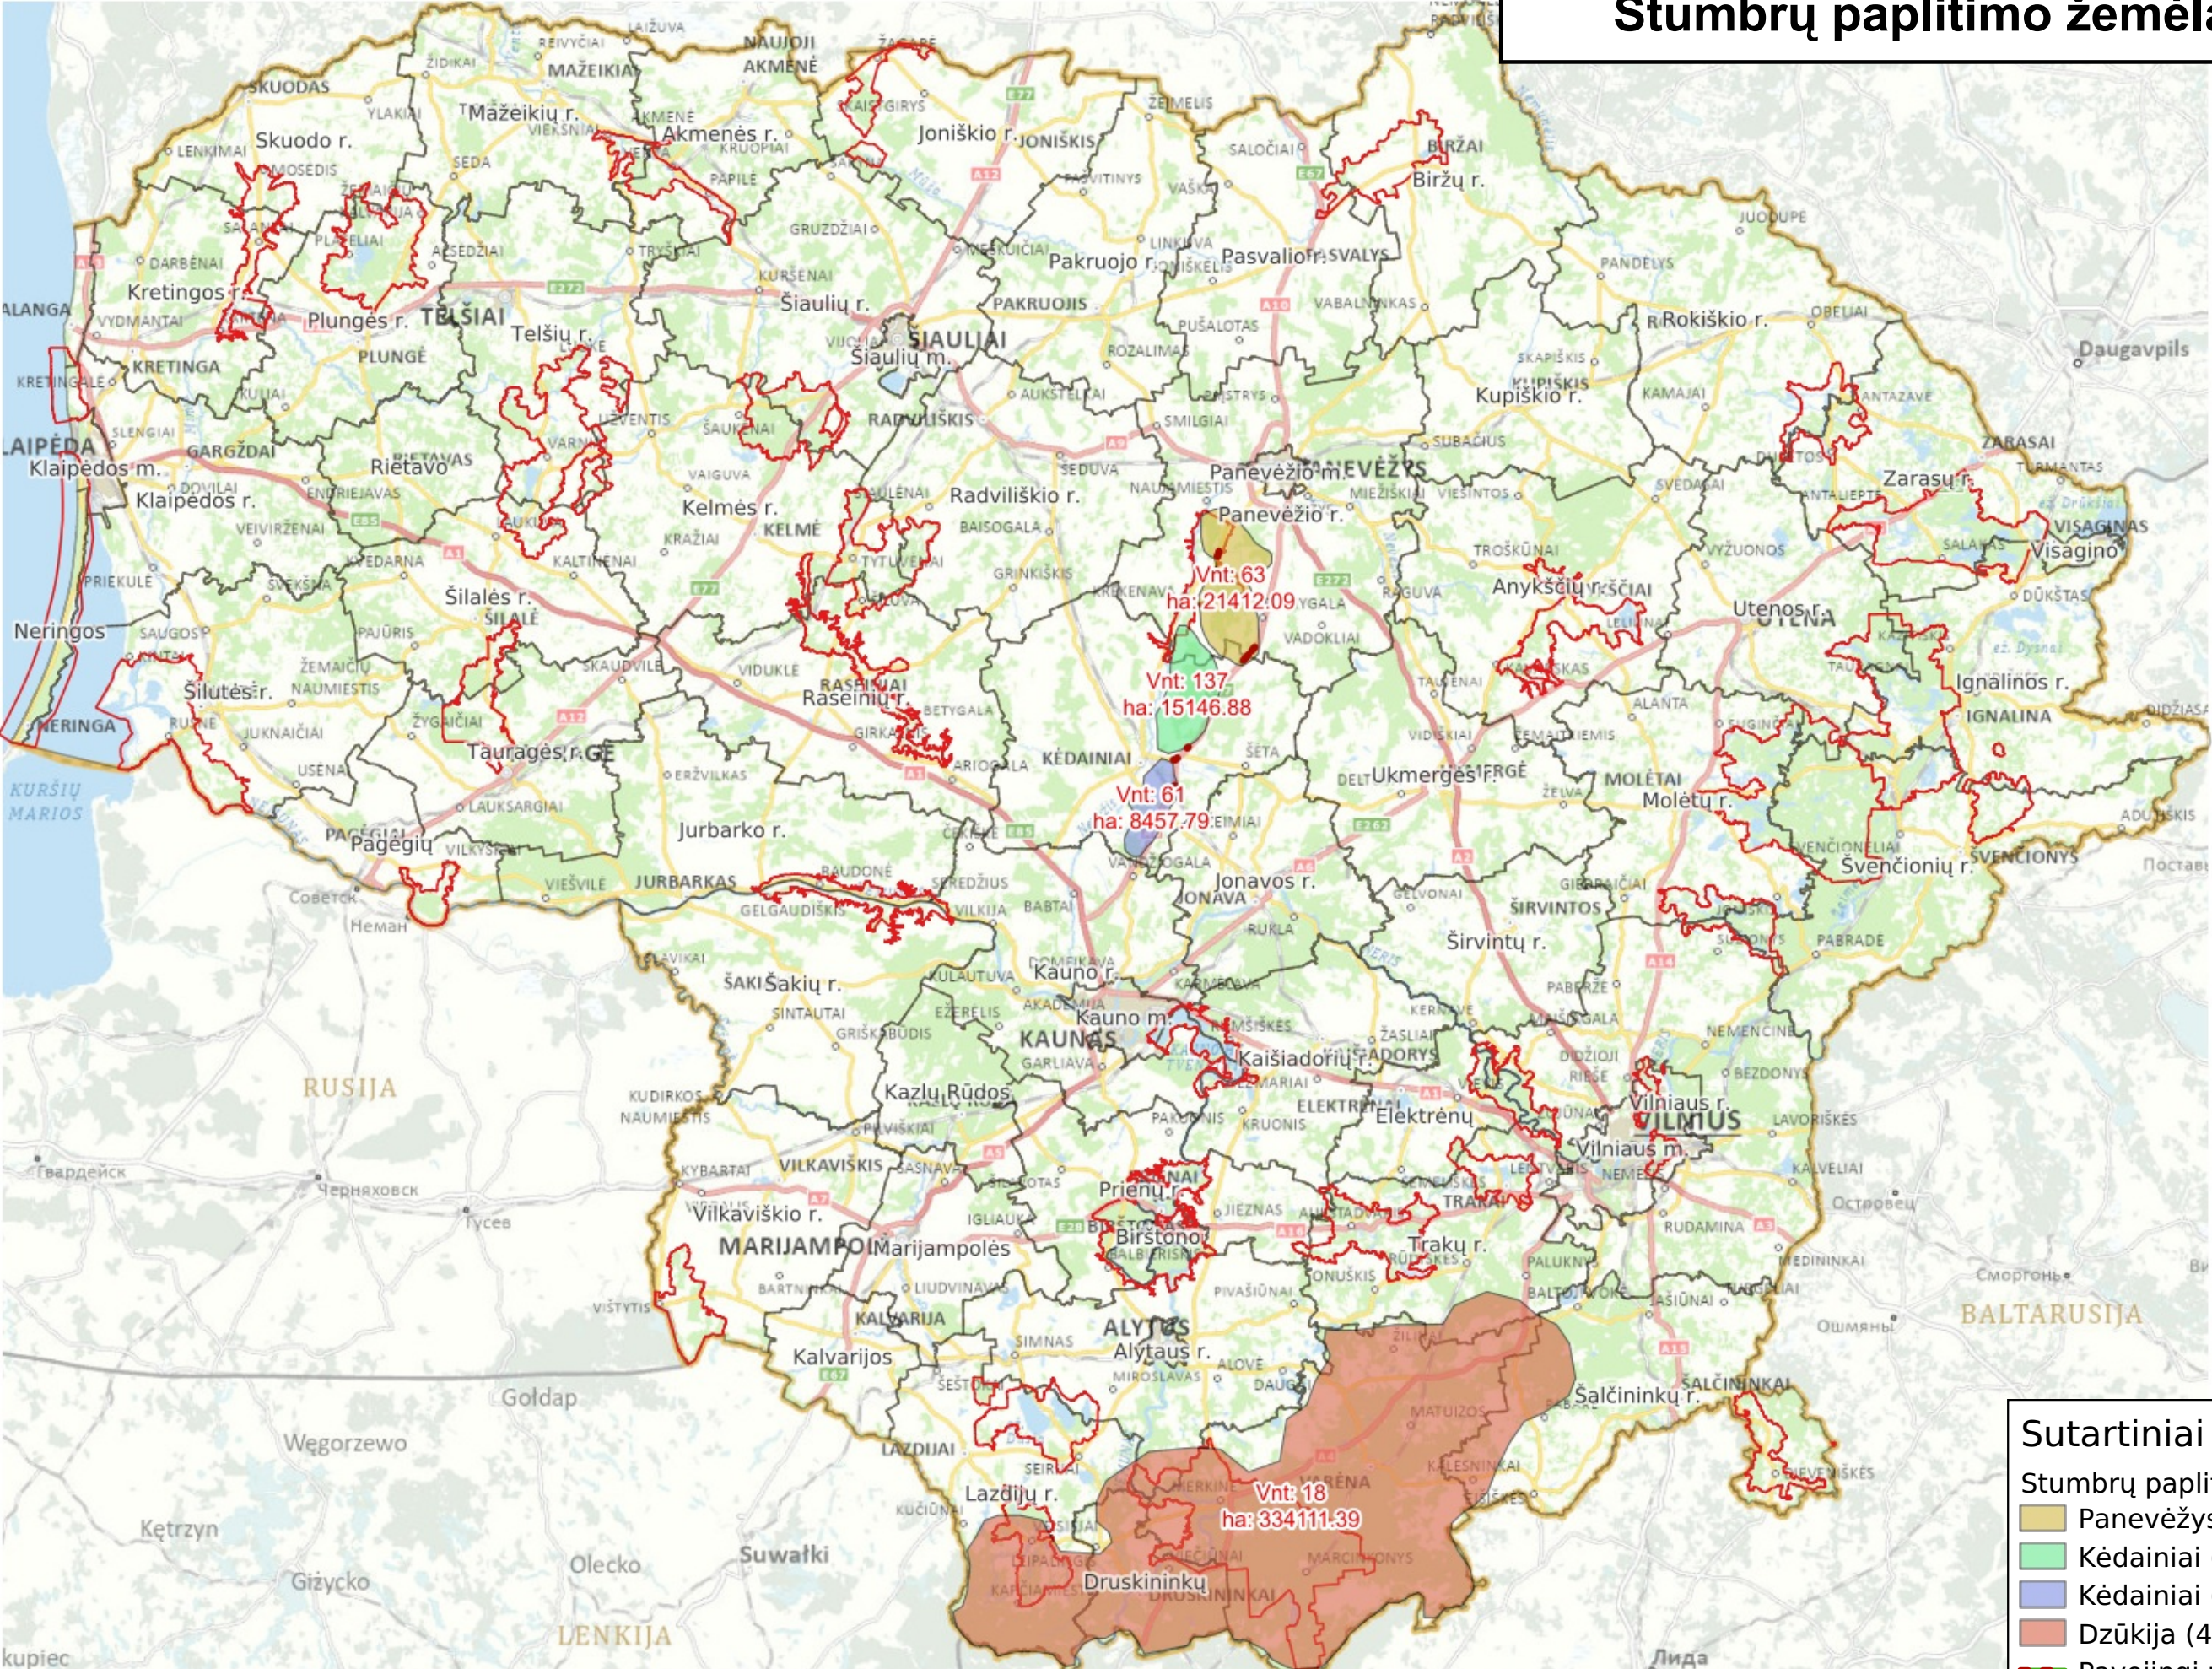

Stumbrų paplitimo žemėlapis

Vnt: 63
ha: 21412.09

Vnt: 137
ha: 15146.88

Vnt: 61
ha: 8457.79

Vnt: 18
ha: 33411.39

- Sutartiniai ženklai**
- Stumbrų paplitimas 2020 m.
 - Panevėžys (1)
 - Kėdainiai (2)
 - Kėdainiai (3)
 - Dzūkija (4)
 - Pavojingi ruožai
 - Savivaldybės

300000 400000 500000 600000 700000

6200000

6200000

6100000

6100000

6000000

6000000

300000 400000 500000 600000 700000