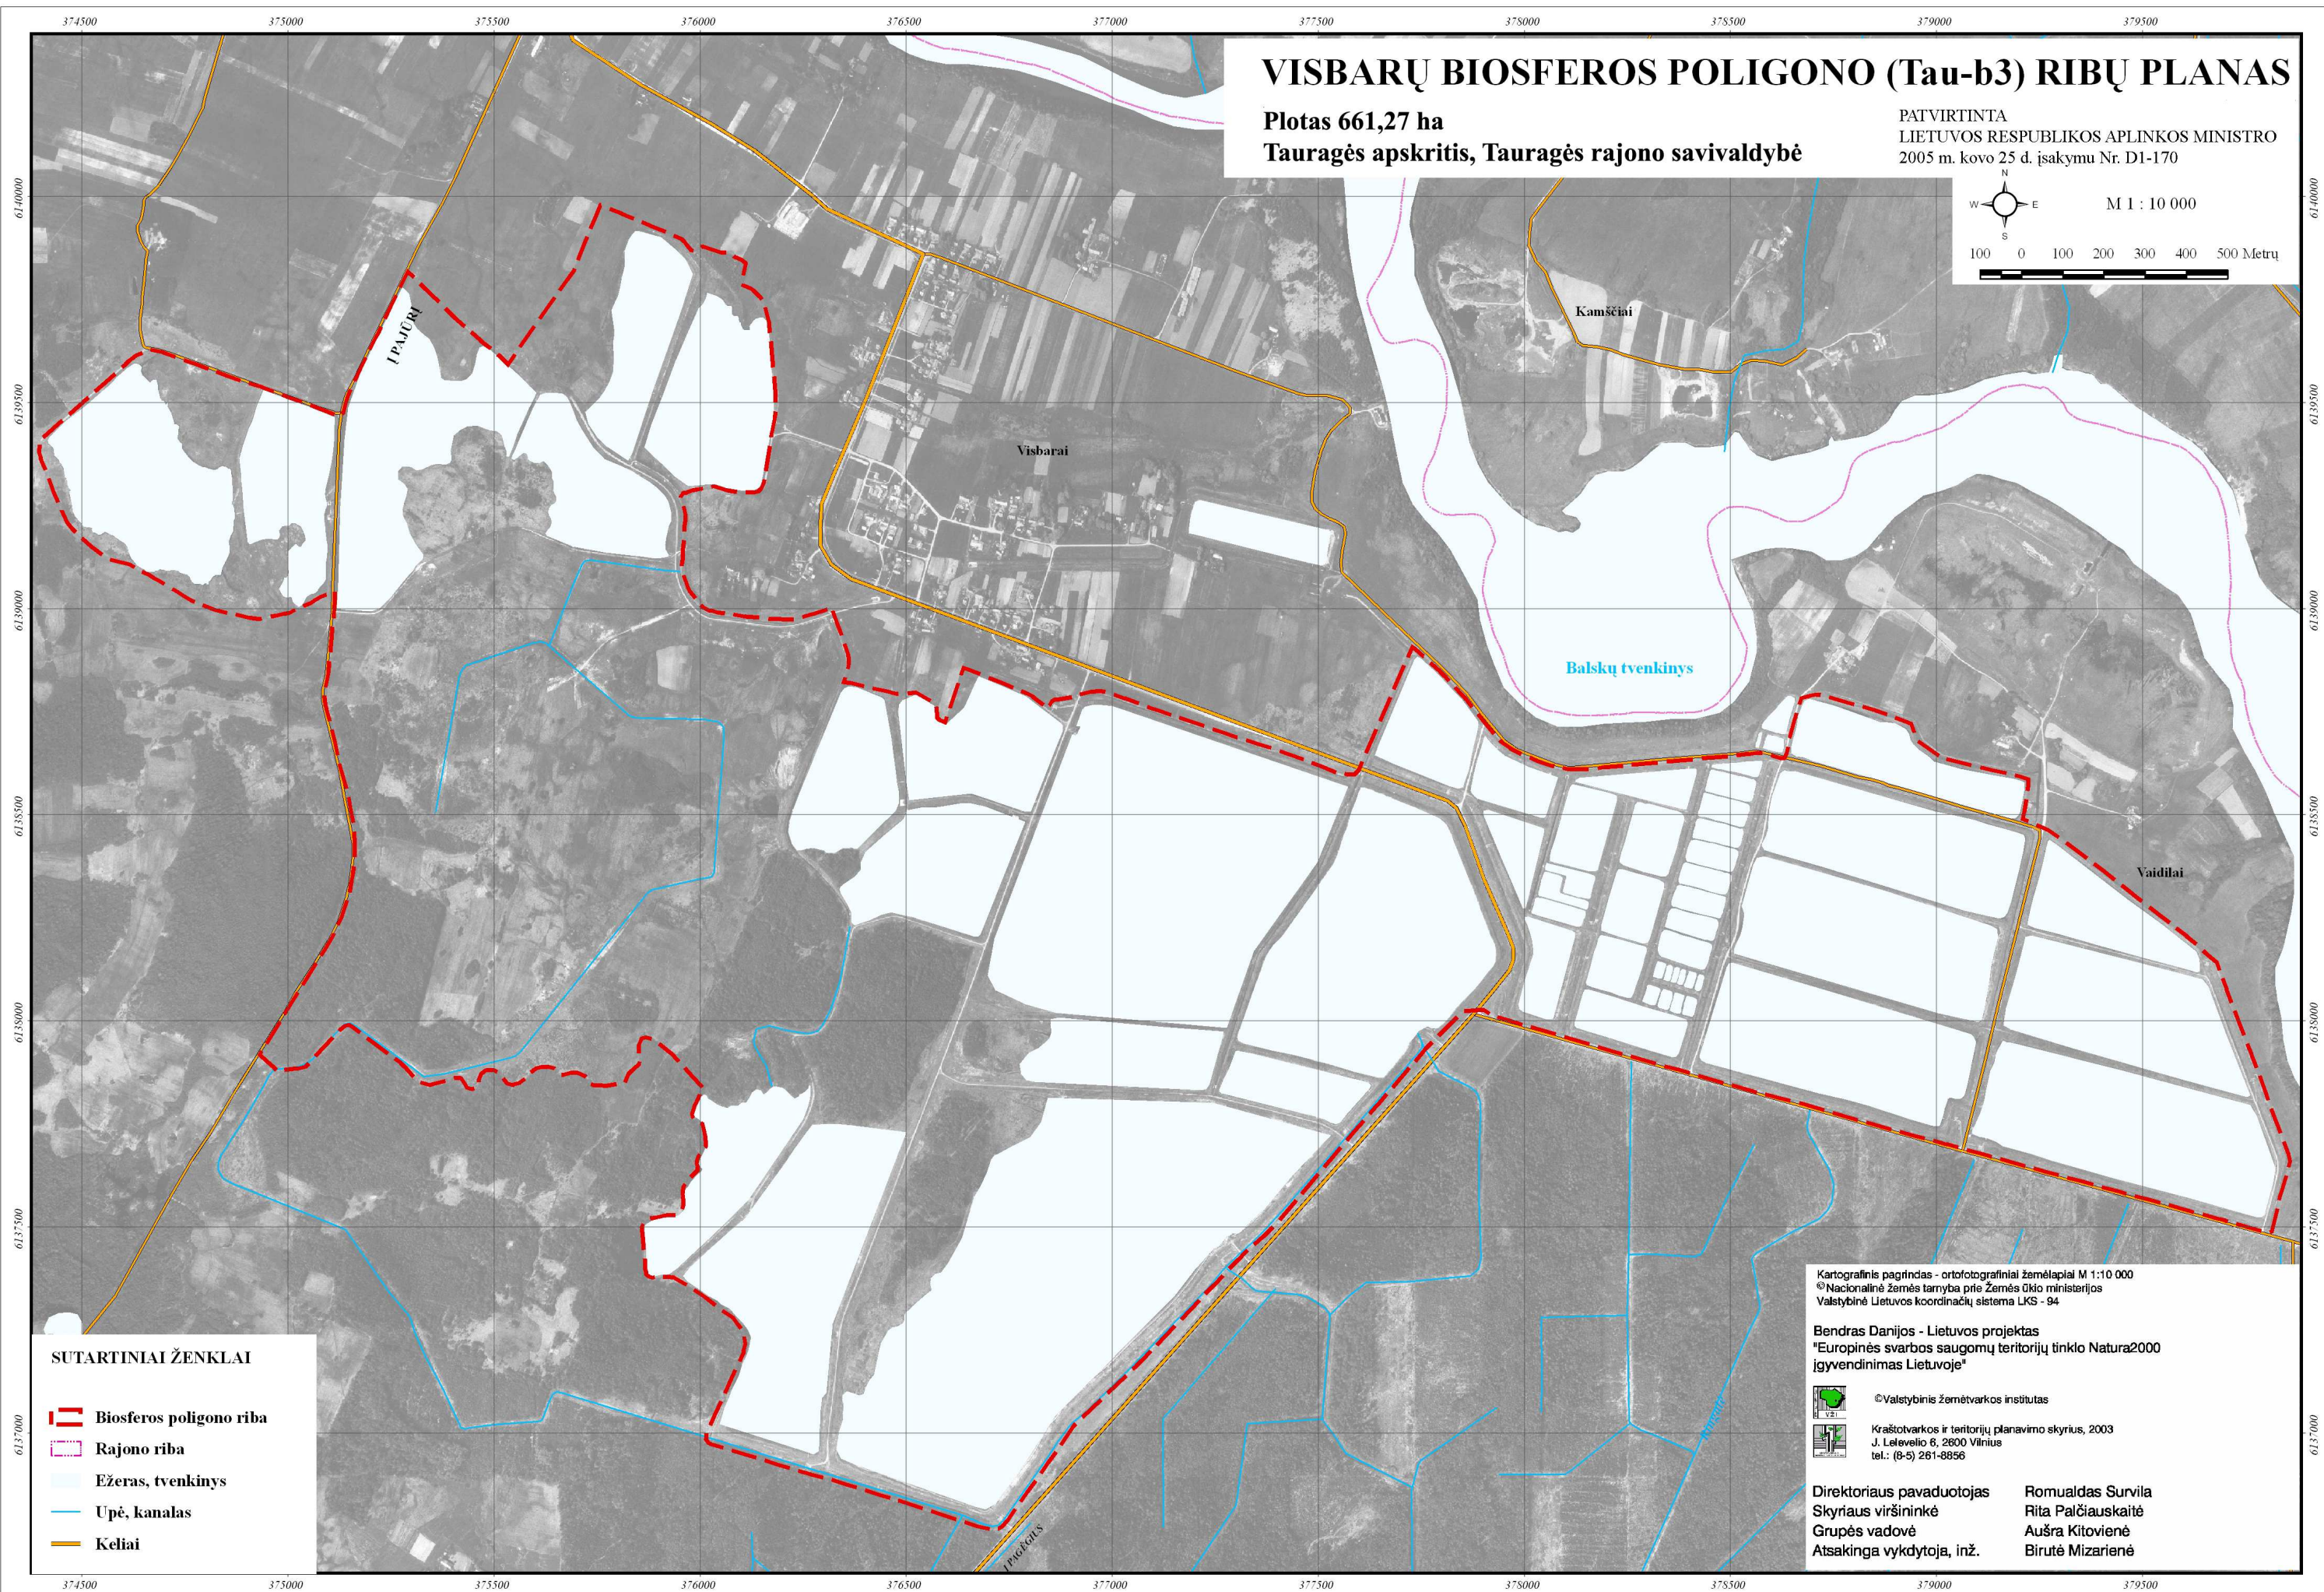

# VISBARŲ BIOSFEROS POLIGONO (Tau-b3) RIBŲ PLANAS

Plotas 661,27 ha  
Tauragės apskritis, Tauragės rajono savivaldybė

PATVIRTINTA  
LIETUVOS RESPUBLIKOS APLINKOS MINISTRO  
2005 m. kovo 25 d. įsakymu Nr. D1-170

## SUTARTINIAI ŽENKLAI

- Biosferos poligono riba
- Rajono riba
- Ežeras, tvenkinys
- Upė, kanalas
- Keliai

Kartografinis pagrindas - ortofotografiniai žemėlapiai M 1:10 000  
© Nacionalinė žemės tarnyba prie Žemės ūkio ministerijos  
Valstybinė Lietuvos koordinacijų sistema LKS - 94