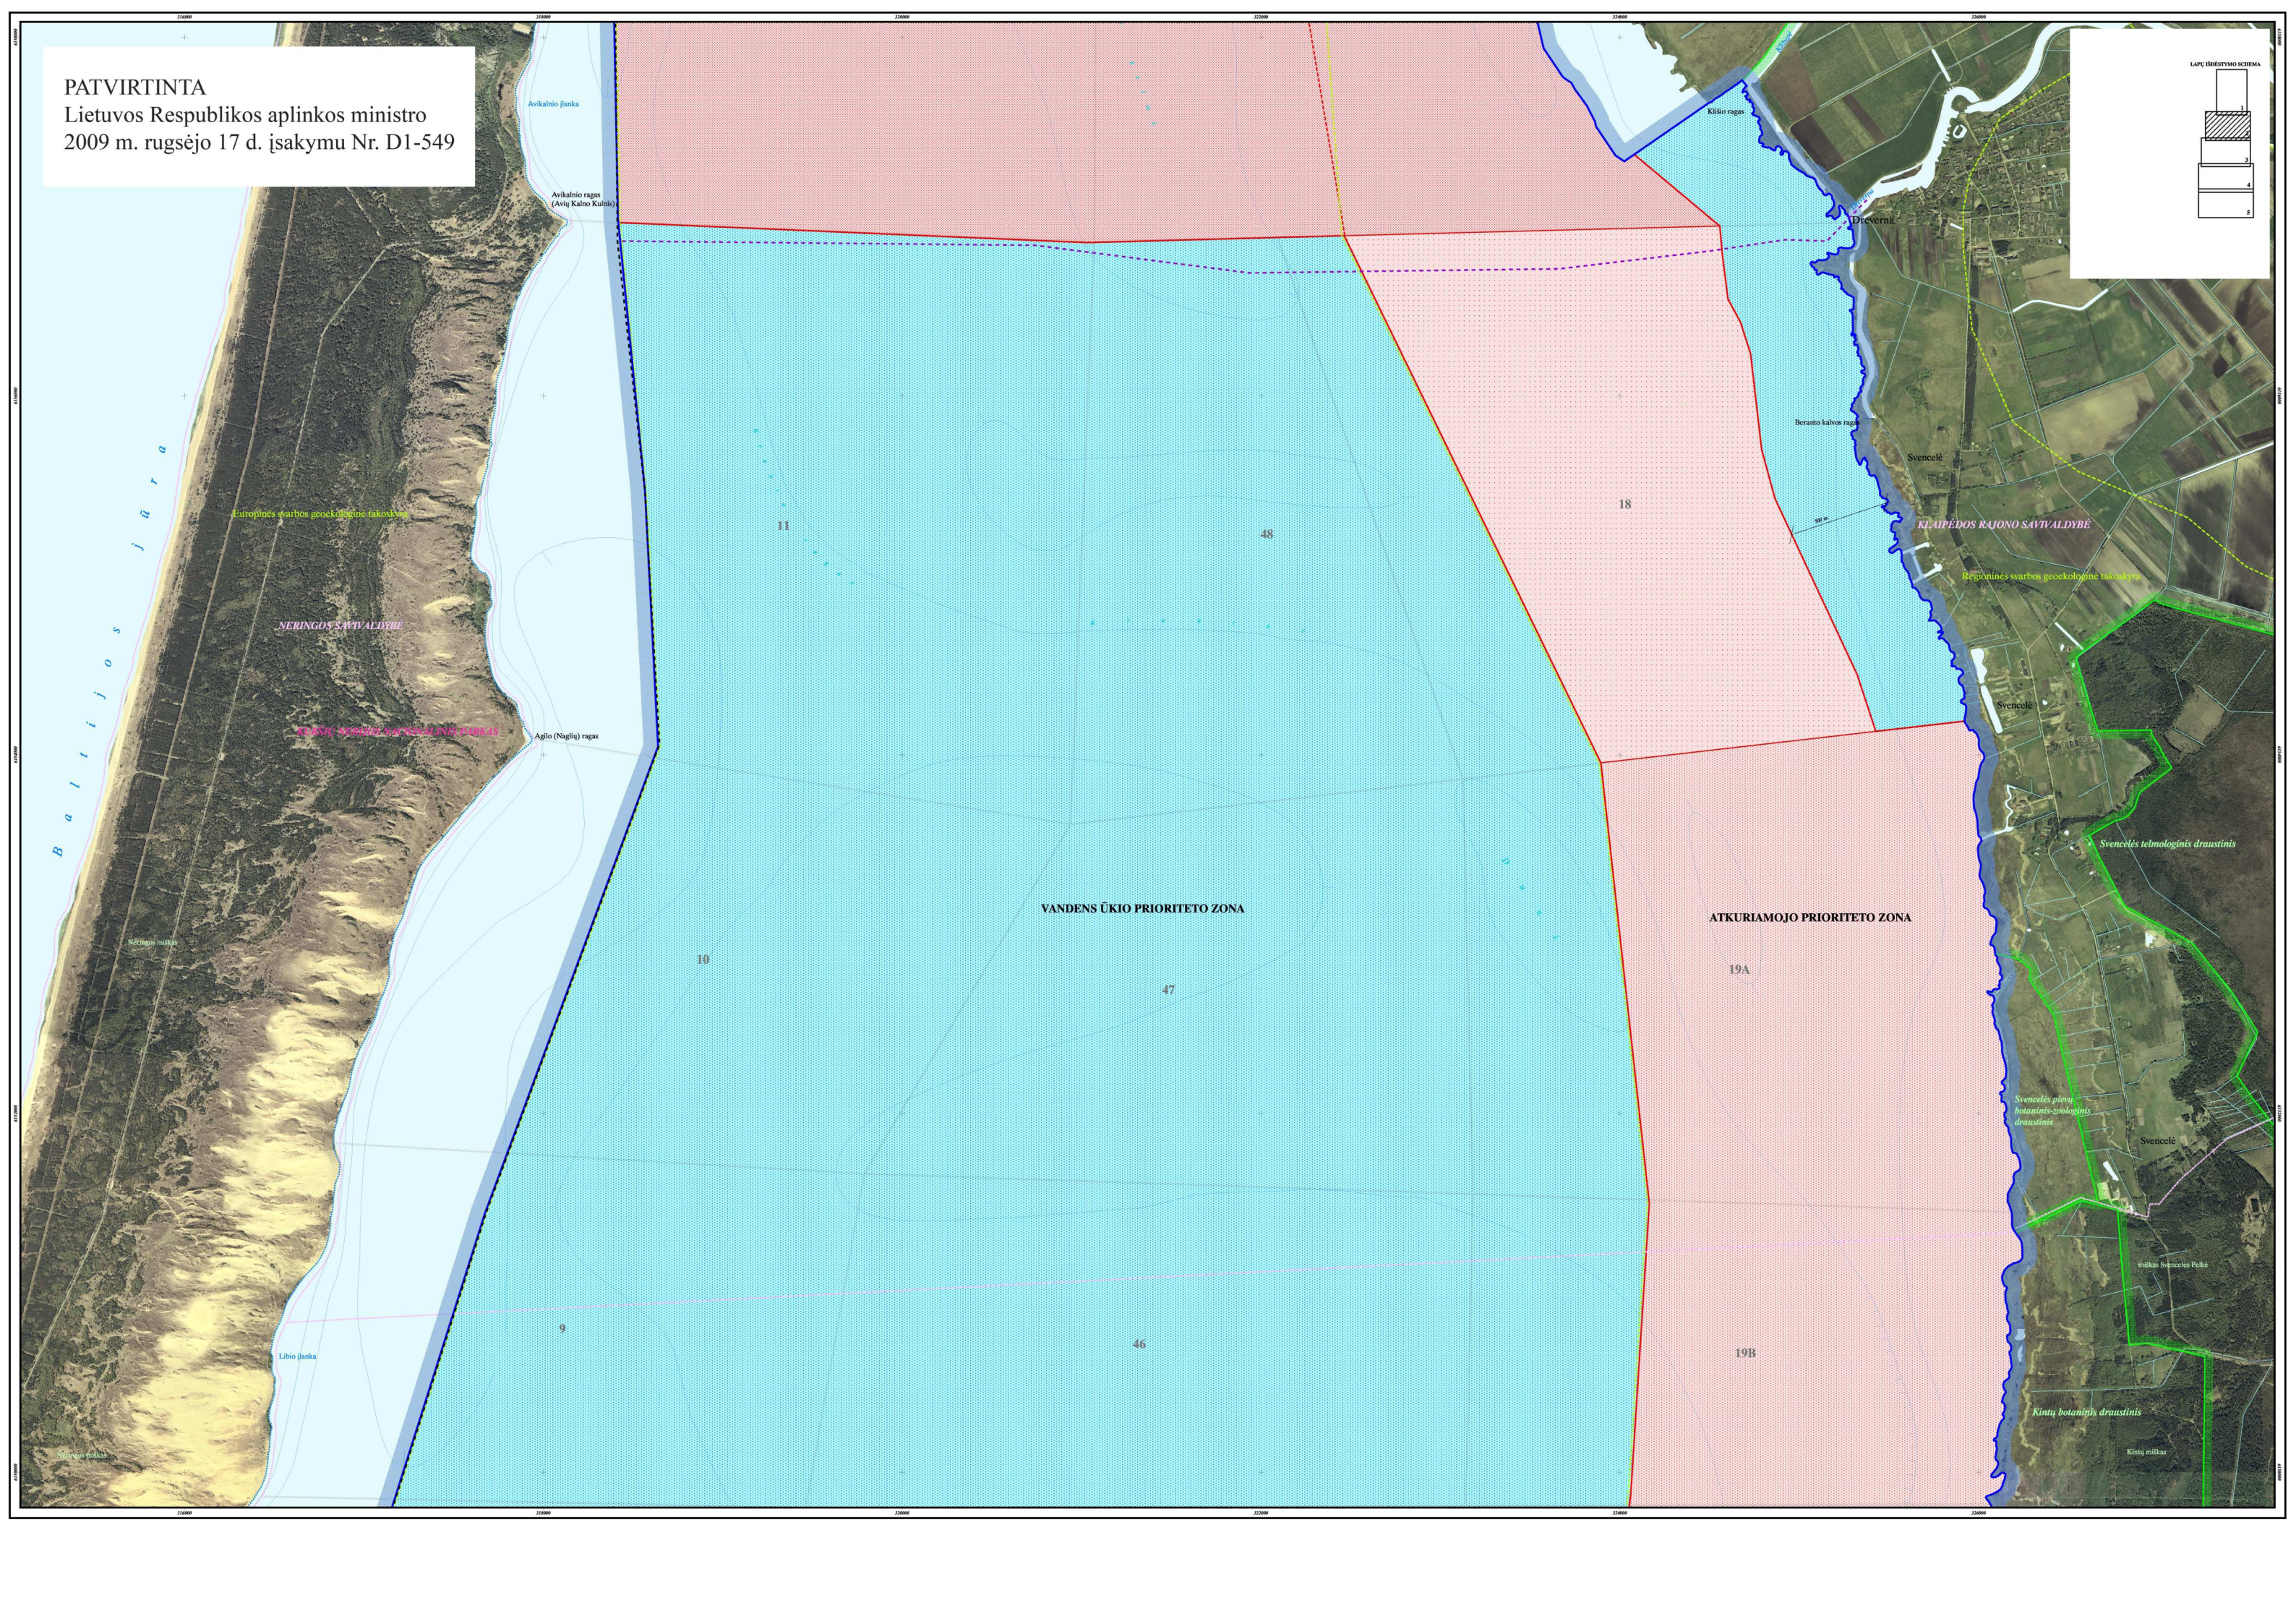

PATVIRTINTA
Lietuvos Respublikos aplinkos ministro
2009 m. rugsėjo 17 d. įsakymu Nr. D1-549

LAPŲ RIBIŠTYMO SCHEMA

Europinės svarbos geokologinė takoskyra

NERINGOS SAVIVALDYBĖ

NERINGOS SAVIVALDYBĖ

Avikalnis įlanka

Avikalnis ragas
(Avių Kalno Kalnis)

Apsio (Naglis) ragas

Kilio ragas

Beranto kalvos ragas

Svencelė

KLAIPĖDOS RAJONO SAVIVALDYBĖ

Regioninės svarbos geokologinė takoskyra

Svencelė

Svencelės telmologinis draustinis

ATKURIAMOJO PRIORITETO ZONA

19A

Svencelė

miškas Svencelės Pelkė

Kintų botaninis draustinis

Kintų miškas

VANDENS ŪKIO PRIORITETO ZONA

11

48

18

10

47

19B

46

Libio įlanka

9

B a l t i j o s j ū r a

Nėringos miškas

Nėringos miškas