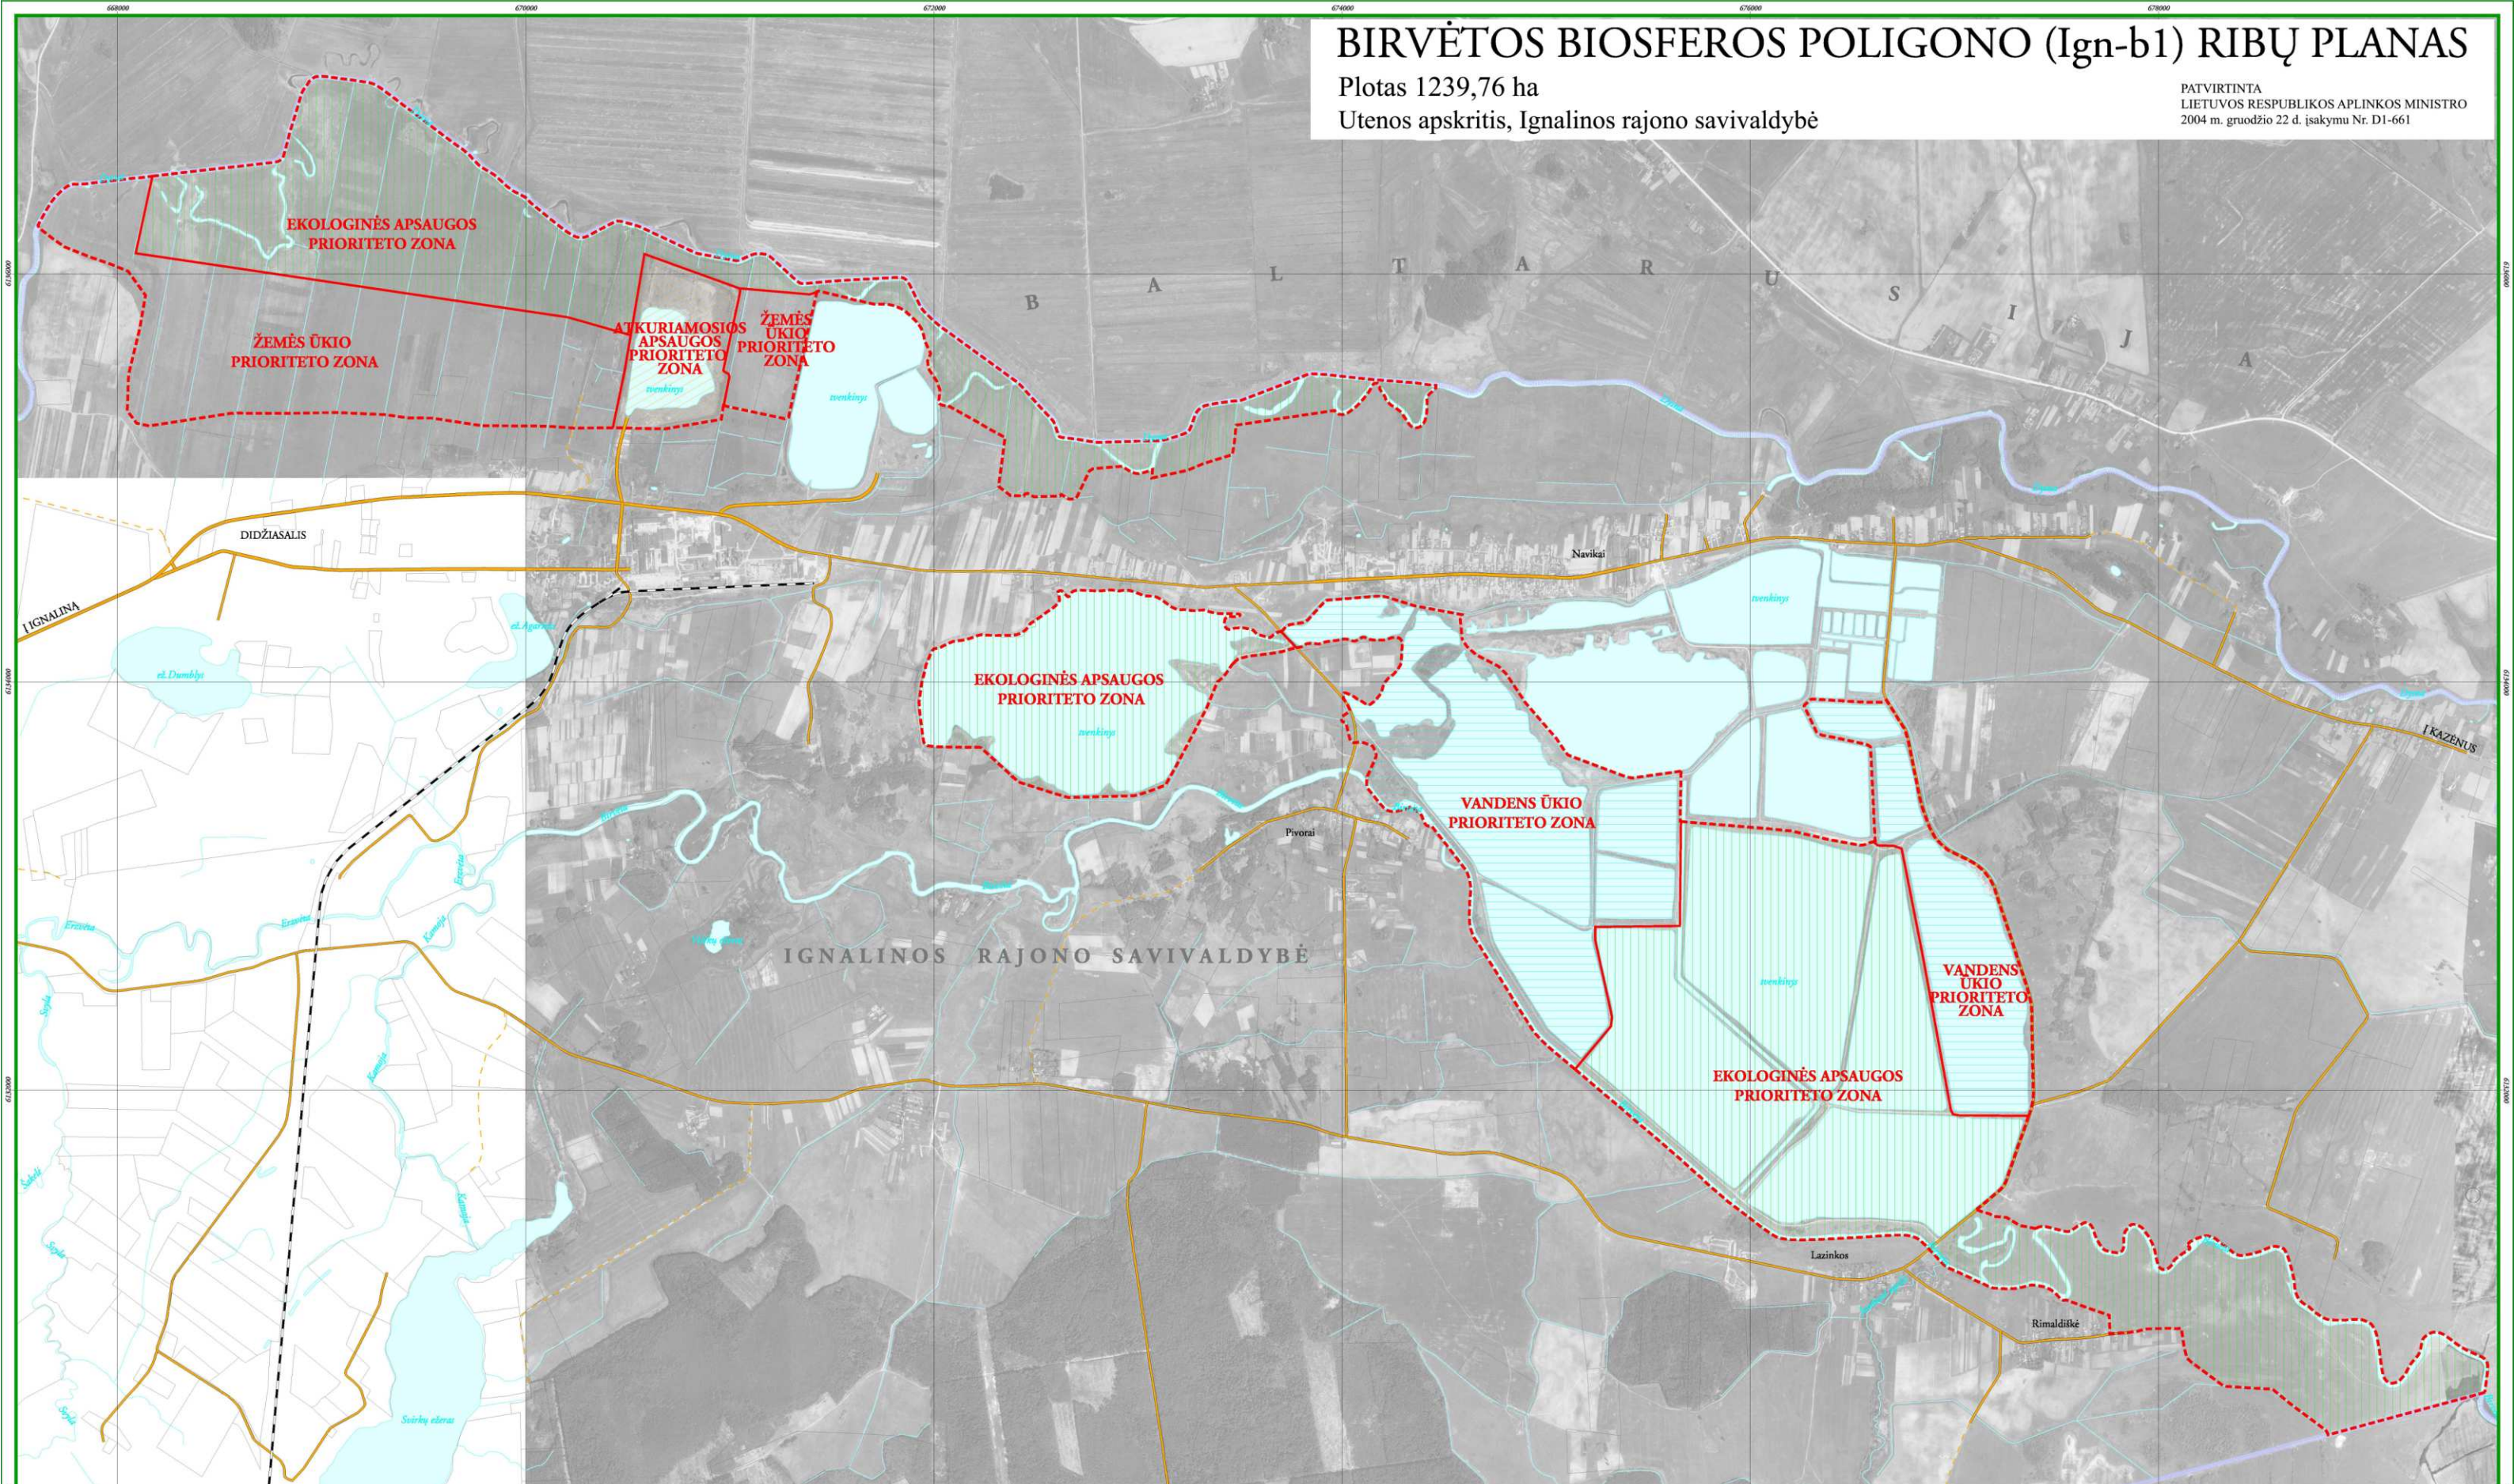

BIRVĖTOS BIOSFEROS POLIGONO (Ign-b1) RIBŲ PLANAS

Plotas 1239,76 ha

Utenos apskritis, Ignalinos rajono savivaldybė

PATVIRTINTA
LIETUVOS RESPUBLIKOS APLINKOS MINISTRO
2004 m. gruodžio 22 d. įsakymu Nr. D1-661

SUTARTINIAI ŽENKLAI

- biosferos poligono teritorijos riba
- funkcinio prioriteto zonos riba
- Lietuvos Respublikos valstybės siena
- žemės naudotojo riba

Biosferos poligono funkcinio prioriteto zonos

- atkuriamosios apsaugos prioriteto zona
- ekologinės apsaugos prioriteto zona
- vandens ūkio prioriteto zona
- žemės ūkio prioriteto zona

magistralinis kelias
kelias su danga
gruntkelis, lauko kelias
geležinkelis
upė, kanalas
ežeras, tvenkinys

Kartografinis pagrindas - ortofotografiniai žemėlapiai M10 000
© Nacionalinė žemės tarnyba prie žemės ūkio ministerijos
Valstybinė Lietuvos koordinacijų sistema LKS - 94
Bendras Danijos - Lietuvos projektas
"Europinės svarbos saugomų teritorijų tinklo Natura2000 įgyvendinimas Lietuvoje"
© Valstybinis žemėtvarkos institutas
Kraštovarkos ir teritorijų planavimo skyrius, 2004
J. Lelevelio 6, 2600 Vilnius
tel.: (8-5) 261-8856